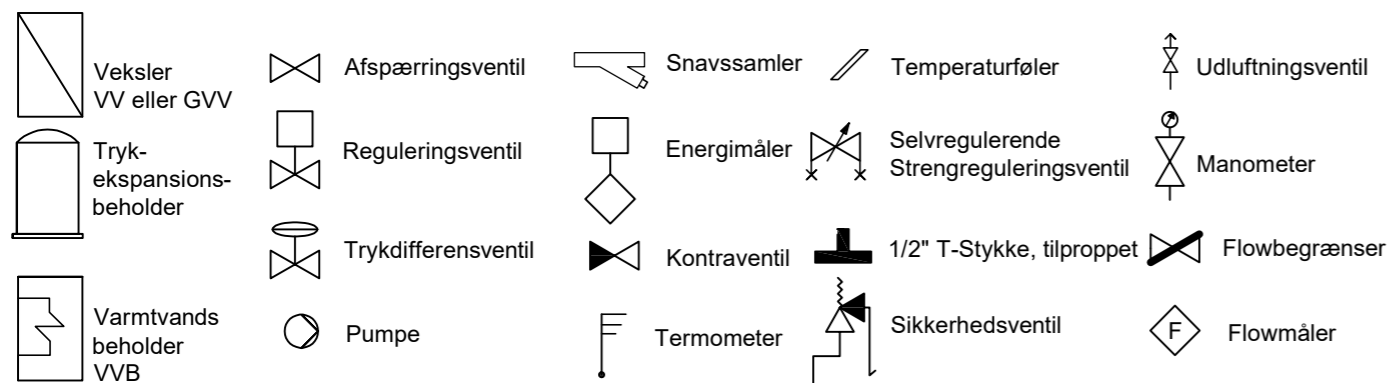

Signaturforklaring

Note:

Leveringsgrænse 2 er kun gældende ved abonnementsordning på unit.
 Differenstryksventil kan også leveres som to separate differenstryksventiler til henholdsvis VV og GVV.
 Energimåler skal tilsluttes bygningens 230 V-net