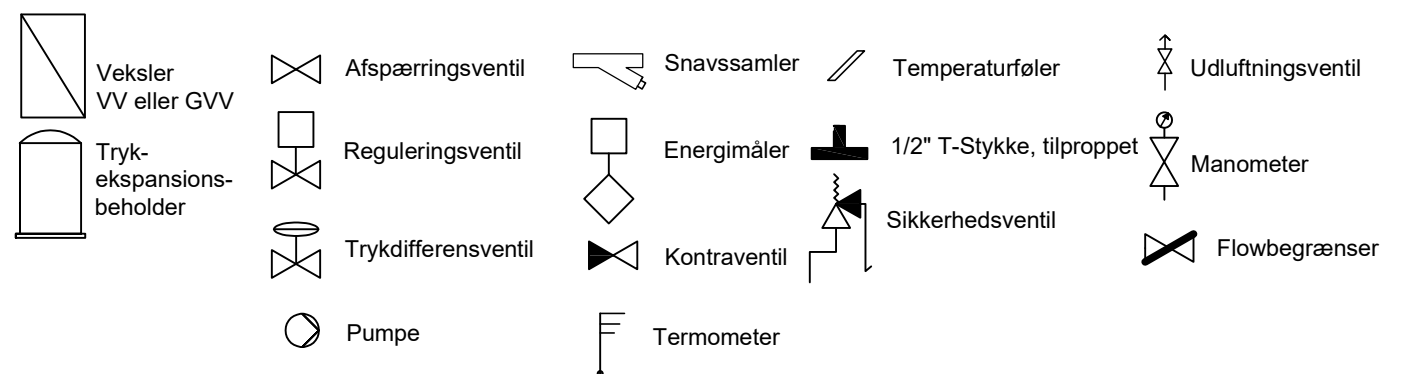

Signaturforklaring

Note:

Leveringsgrænse 2 er kun gældende ved abonnementsordning på unit.
 Differenstryksventil kan også leveres som to separate differenstryksventiler til henholdsvis VV og GVV.
 Energimåler skal tilsluttes bygningens 230 V-net